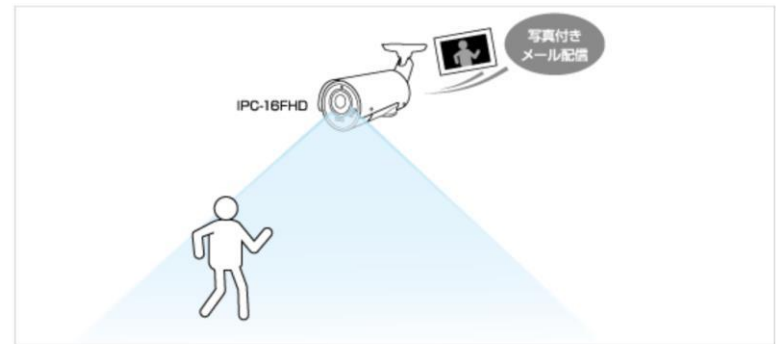

カメラ周辺の明るさを感じし、自動で昼間・夜間モードが切り替わります。

動体検知/アラーム・お知らせ機能