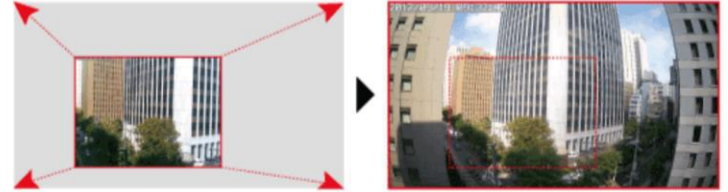

屋外用 防水防塵保護等級IP66

塵埃の侵入がなく、全方向から噴流を3分間受け続けても内部に水が浸しにくい構造です。噴流に晒され続けるような環境でない限り、雨の当たる場所にも設置していただけます。（※カメラ本体のLANケーブル部、ならびに付属品は、防水仕様ではありません。）

200万画素+広角レンズ

■66度レンズと120度広角レンズの比較イメージ

66度レンズ

120度広角レンズ

*200万画素設定の場合は有線接続で光通信回線をご利用ください。